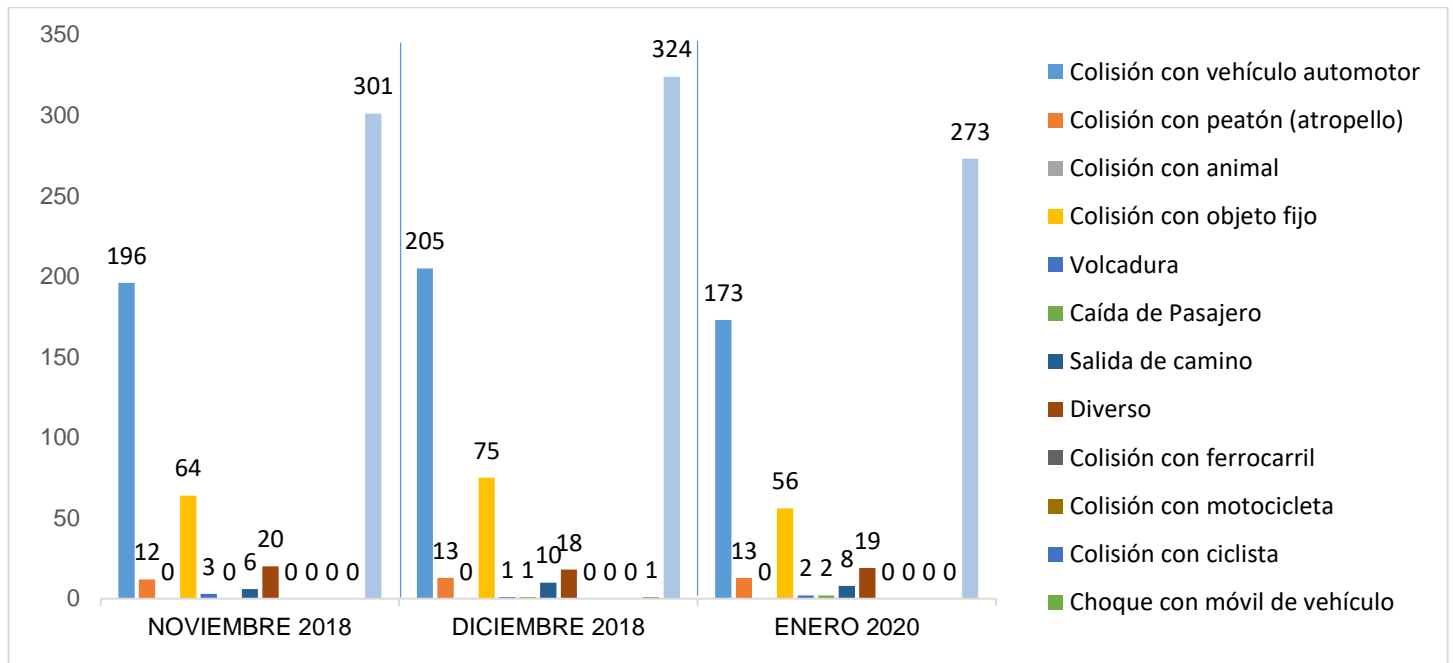

MUNICIPIO DE GARCÍA, NUEVO LEÓN

ENERO DE 2020

INSTITUCIÓN DE POLICÍA PREVENTIVA MUNICIPAL

ESTADÍSTICAS DE GRÁFICA DE ACCIDENTES

Área responsable de generar la información: Institución de Policía Preventiva Municipal.

MUNICIPIO DE GARCÍA, NUEVO LEÓN

ENERO DE 2020

INSTITUCIÓN DE POLICÍA PREVENTIVA MUNICIPAL

ESTADÍSTICAS DE GRÁFICA DE ACCIDENTES DETENCIONES

Área responsable de generar la información: Institución de Policía Preventiva Municipal.