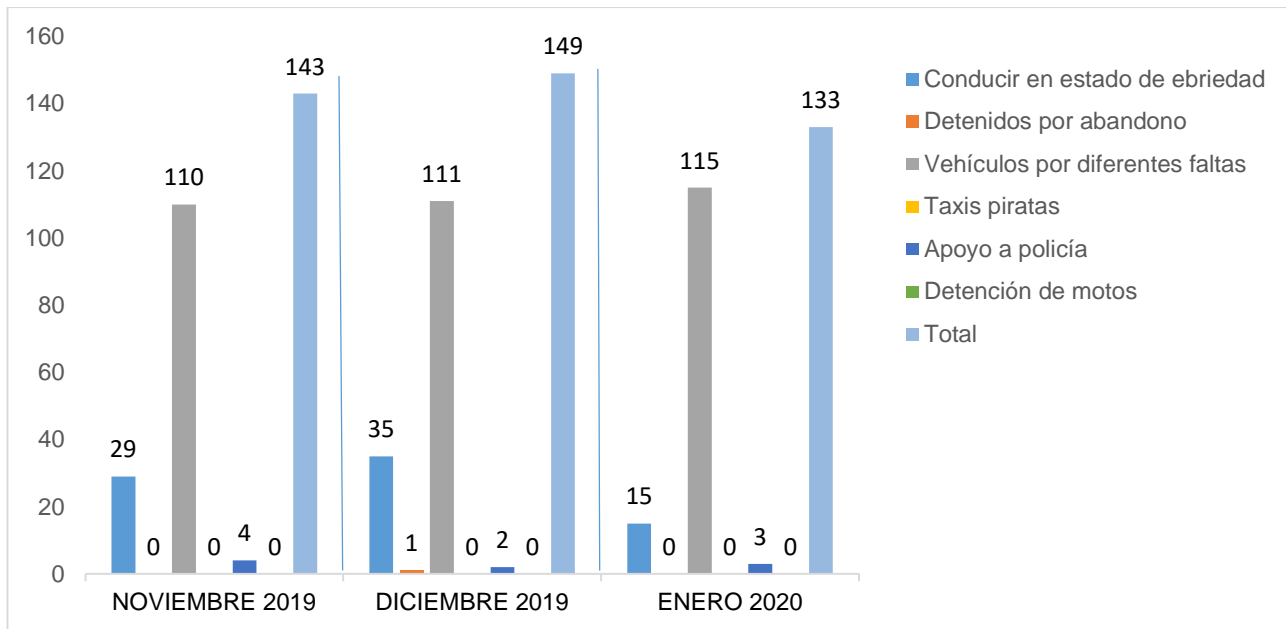

MUNICIPIO DE GARCÍA, NUEVO LEÓN

ENERO DE 2020

INSTITUCIÓN DE POLICÍA PREVENTIVA MUNICIPAL

ESTADÍSTICAS DE GRÁFICA DE ACCIDENTES

Área responsable de generar la información: Institución de Policía Preventiva Municipal.

MUNICIPIO DE GARCÍA, NUEVO LEÓN

ENERO DE 2020

INSTITUCIÓN DE POLICÍA PREVENTIVA MUNICIPAL

ESTADÍSTICAS DE GRÁFICA DE ACCIDENTES DETENCIONES

Área responsable de generar la información: Institución de Policía Preventiva Municipal.