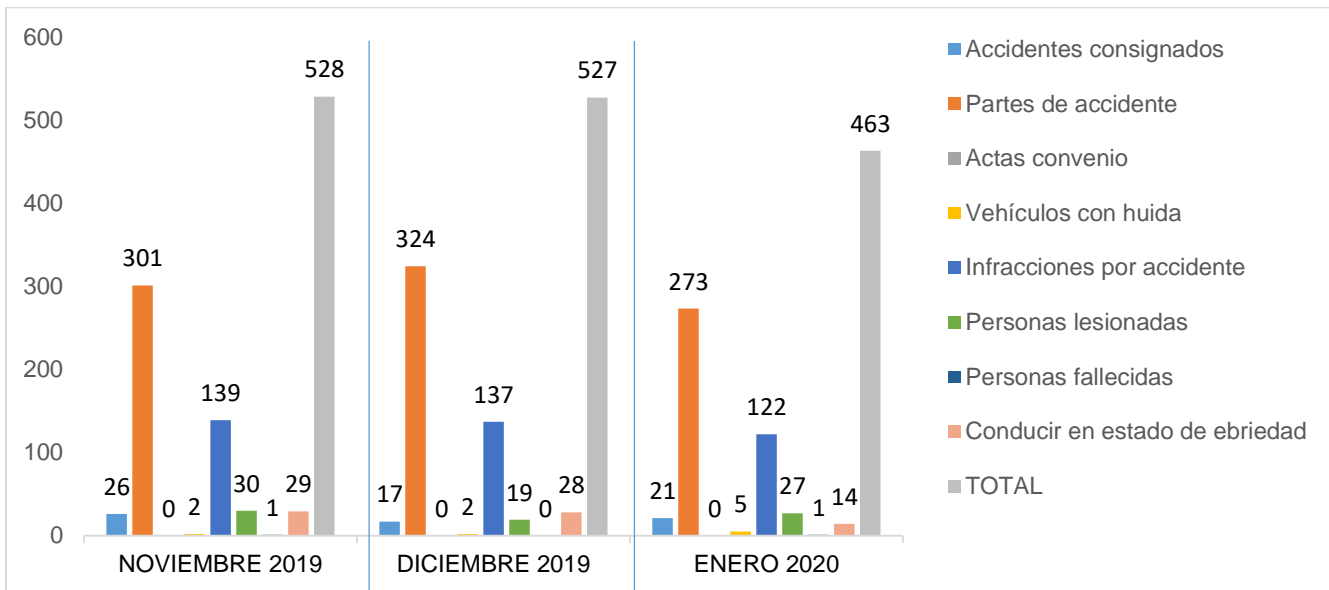

MUNICIPIO DE GARCÍA, NUEVO LEÓN

ENERO DE 2020

INSTITUCIÓN DE POLICÍA PREVENTIVA MUNICIPAL

ESTADÍSTICAS DE GRÁFICA DE ACCIDENTES

Área responsable de generar la información: Institución de Policía Preventiva Municipal.

MUNICIPIO DE GARCÍA, NUEVO LEÓN

ENERO DE 2020

INSTITUCIÓN DE POLICÍA PREVENTIVA MUNICIPAL

ESTADÍSTICAS DE GRÁFICA DE ACCIDENTES DETENCIONES

Área responsable de generar la información: Institución de Policía Preventiva Municipal.