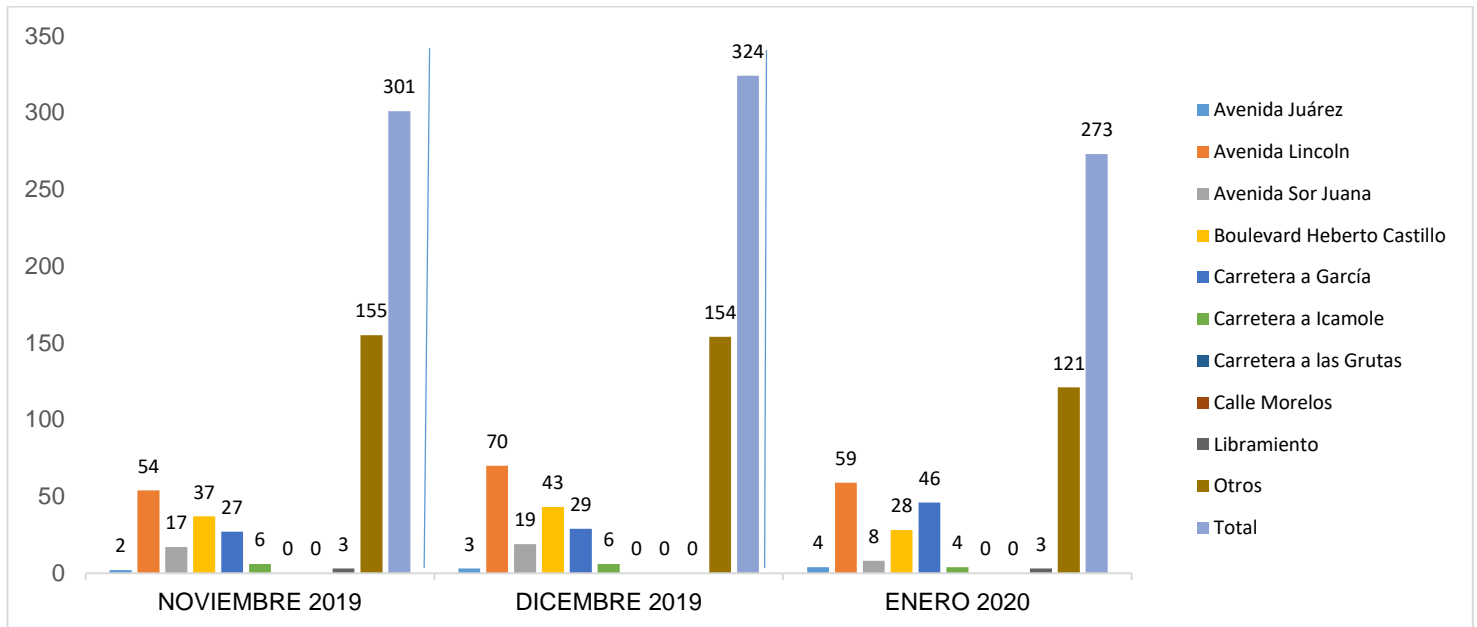

MUNICIPIO DE GARCÍA, NUEVO LEÓN

ENERO DE 2020

INSTITUCIÓN DE POLICÍA PREVENTIVA MUNICIPAL

ESTADÍSTICAS DE GRÁFICA DE ACCIDENTES

Área responsable de generar la información: Institución de Policía Preventiva Municipal.

MUNICIPIO DE GARCÍA, NUEVO LEÓN

ENERO DE 2020

INSTITUCIÓN DE POLICÍA PREVENTIVA MUNICIPAL

ESTADÍSTICAS DE GRÁFICA DE ACCIDENTES DETENCIONES

Área responsable de generar la información: Institución de Policía Preventiva Municipal.